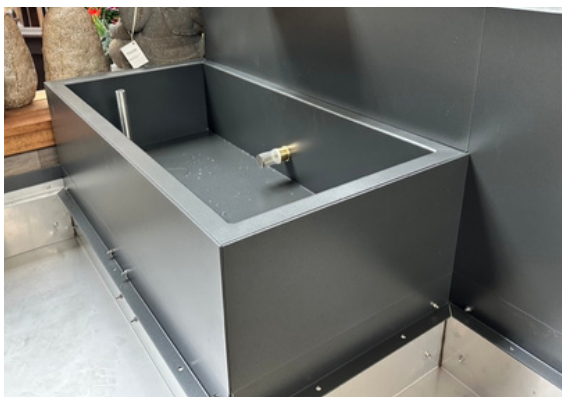

# Standardwasserbecken

Es gibt zwei Brunnenvarianten im Angebot:

Ein Wasserbecken im Standardformat kann direkt in die Bepflanzungsfläche integriert oder ein Systembecken im Grundmodulformat in das entsprechende Grundmodul eingesetzt werden. Beide Brunnenvarianten werden mit einem der Wasserspiele kombiniert.

Wasserbecken Bepflanzungsfläche:

- Wird direkt in das Grundmodul gesetzt
- Überlauf und Ablauf
- Material Aluminium Pulverbeschichtet
- Verschiedene Grössen

L x B	
0.6x0.7m	CHF 860.-
0.6x0.8m	CHF 920.-
0.6x0.9m	CHF 980.-
0.8x0.8m	CHF 980.-

Systembecken:

- Überlauf und Ablauf
- Material Aluminium Pulverbeschichtet
- Grössen passend im Grundmodulformat

B x L	
0.5x0.5m	CHF 460.-
0.5x1.0m	CHF 930.-
0.5x1.5m	CHF 1395.-
0.5x2.0m	CHF 1743.-
1.0x1.0m	CHF 1693.-
2.0x1.0m	CHF 2124.-