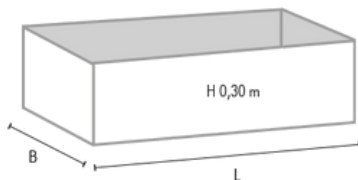

# Standardwasserbecken

Es gibt zwei Brunnenvarianten im Angebot:

Ein Wasserbecken im Standardformat kann direkt in die Bepflanzungsfläche integriert oder ein Systembecken im Grundmodulformat in das entsprechende Grundmodul eingesetzt werden. Beide Brunnenvarianten werden mit einem der Wasserspiele kombiniert.

Wasserbecken Bepflanzungsfläche:

- Wird direkt in das Grundmodul gesetzt
- Überlauf und Ablauf
- Material Aluminium Pulverbeschichtet
- Verschiedene Grössen

L x B	
0.6x0.7m	CHF 860.-
0.6x0.8m	CHF 920.-
0.6x0.9m	CHF 980.-
0.8x0.8m	CHF 980.-

Systembecken:

- Überlauf und Ablauf
- Material Aluminium Pulverbeschichtet
- Grössen passend im Grundmodulformat

B x L	
0.5x0.5m	CHF 460.-
0.5x1.0m	CHF 930.-
0.5x1.5m	CHF 1395.-
0.5x2.0m	CHF 1743.-
1.0x1.0m	CHF 1693.-
2.0x1.0m	CHF 2124.-