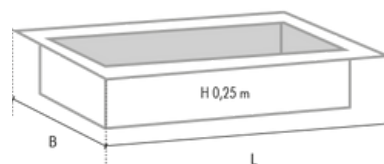

# Standardwasserbecken

Es gibt zwei Brunnenvarianten im Angebot:

Ein Wasserbecken im Standardformat kann direkt in die Bepflanzungsfläche integriert oder ein Systembecken im Grundmodulformat in das entsprechende Grundmodul eingesetzt werden. Beide Brunnenvarianten werden mit einem der Wasserspiele kombiniert.

Wasserbecken Bepflanzungsfläche:

- Wird direkt in das Grundmodul gesetzt
- Überlauf und Ablauf
- Material Aluminium Pulverbeschichtet
- Verschiedene Grössen

L x B	
0.6x0.7m	CHF 860.-
0.6x0.8m	CHF 920.-
0.6x0.9m	CHF 980.-
0.8x0.8m	CHF 980.-

Systembecken:

- Überlauf und Ablauf
- Material Aluminium Pulverbeschichtet
- Grössen passend im Grundmodulformat

B x L	
0.5x0.5m	CHF 460.-
0.5x1.0m	CHF 930.-
0.5x1.5m	CHF 1395.-
0.5x2.0m	CHF 1743.-
1.0x1.0m	CHF 1693.-
2.0x1.0m	CHF 2124.-