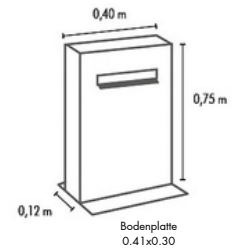

Wasserspiele: Tower

- Wird in die Brunnenwanne oder das Wasserbecken gestellt
- In zwei Grössen erhältlich
- Material Gehäuse Aluminium Bodenplatte Edelstahl Pulverbeschichtet
- Inklusiv Pumpe

- Preis Tower gross 3240 exkl MWSt
- Preis Tower klein 2344 exkl MWSt

Vermassung: Tower gross

Tower klein

Topspeier

- Wird am System oberhalb der Brunnenwanne oder des Wasserbeckens befestigt
- In zwei Grössen erhältlich
- Material Aluminium Pulverbeschichtet
- Inklusiv Pumpe

- Preis Topspeier gross 1494 CHF exkl MWSt
- Preis Topspeier klein 1126 CHF exkl MWSt

Vermassung: Topspeier gross

Topspeier klein

Kugelbrunnen aus Keramik

- Die Keramikugel wird individuell für sie in der gewünschten grösse angefertigt
- Grössen bis ca 47cm Durchmesser möglich
- Material Keramik diverse Glasuren möglich
- Inklusiv Pumpe und Ständer