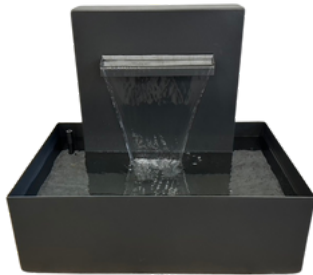

Wasserspiele: Tower

- Wird in die Brunnenwanne oder das Wasserbecken gestellt
- In zwei Grössen erhältlich
- Material Gehäuse Aluminium Bodenplatte Edelstahl Pulverbeschichtet
- Inklusiv Pumpe

- Preis Tower gross 3240 exkl MWSt
- Preis Tower klein 2344 exkl MWSt

Vermassung: Tower gross

Tower klein

Topspeier

- Wird am System oberhalb der Brunnenwanne oder des Wasserbeckens befestigt
- In zwei Grössen erhältlich
- Material Aluminium Pulverbeschichtet
- Inklusiv Pumpe

- Preis Topspeier gross 1494 CHF exkl MWSt
- Preis Topspeier klein 1126 CHF exkl MWSt

Vermassung: Topspeier gross

Topspeier klein

Kugelbrunnen aus Keramik

- Die Keramikugel wird individuell für sie in der gewünschten grösse angefertigt
- Grössen bis ca 47cm Durchmesser möglich
- Material Keramik diverse Glasuren möglich
- Inklusiv Pumpe und Ständer