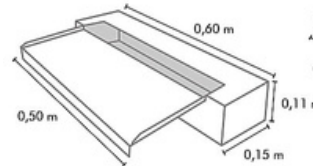

Wasserspiele: Tower

- Wird in die Brunnenwanne oder das Wasserbecken gestellt
- In zwei Grössen erhältlich
- Material Gehäuse Aluminium Bodenplatte Edelstahl Pulverbeschichtet
- Inklusiv Pumpe

- Preis Tower gross 3240 exkl MWSt
- Preis Tower klein 2344 exkl MWSt

Vermassung: Tower gross

Tower klein

Topspeier

- Wird am System oberhalb der Brunnenwanne oder des Wasserbeckens befestigt
- In zwei Grössen erhältlich
- Material Aluminium Pulverbeschichtet
- Inklusiv Pumpe

- Preis Topspeier gross 1494 CHF exkl MWSt
- Preis Topspeier klein 1126 CHF exkl MWSt

Vermassung: Topspeier gross

Topspeier klein

Kugelbrunnen aus Keramik

- Die Keramikugel wird individuell für sie in der gewünschten grösse angefertigt
- Grössen bis ca 47cm Durchmesser möglich
- Material Keramik diverse Glasuren möglich
- Inklusiv Pumpe und Ständer