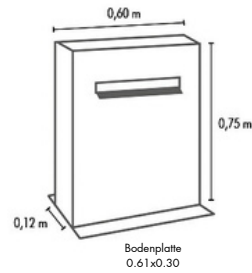

Wasserspiele: Tower

- Wird in die Brunnenwanne oder das Wasserbecken gestellt
- In zwei Grössen erhältlich
- Material Gehäuse Aluminium Bodenplatte Edelstahl Pulverbeschichtet
- Inklusiv Pumpe

- Preis Tower gross 3240 exkl MWSt
- Preis Tower klein 2344 exkl MWSt

Vermassung: Tower gross

Tower klein

Topspeier

- Wird am System oberhalb der Brunnenwanne oder des Wasserbeckens befestigt
- In zwei Grössen erhältlich
- Material Aluminium Pulverbeschichtet
- Inklusiv Pumpe

- Preis Topspeier gross 1494 CHF exkl MWSt
- Preis Topspeier klein 1126 CHF exkl MWSt

Vermassung: Topspeier gross

Topspeier klein

Kugelbrunnen aus Keramik

- Die Keramikugel wird individuell für sie in der gewünschten grösse angefertigt
- Grössen bis ca 47cm Durchmesser möglich
- Material Keramik diverse Glasuren möglich
- Inklusiv Pumpe und Ständer