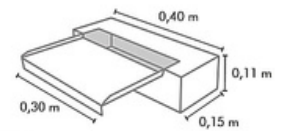

Wasserspiele: Tower

- Wird in die Brunnenwanne oder das Wasserbecken gestellt
- In zwei Grössen erhältlich
- Material Gehäuse Aluminium Bodenplatte Edelstahl Pulverbeschichtet
- Inklusiv Pumpe

- Preis Tower gross 3240 exkl MWSt
- Preis Tower klein 2344 exkl MWSt

Vermassung: Tower gross

Tower klein

Topspeier

- Wird am System oberhalb der Brunnenwanne oder des Wasserbeckens befestigt
- In zwei Grössen erhältlich
- Material Aluminium Pulverbeschichtet
- Inklusiv Pumpe

- Preis Topspeier gross 1494 CHF exkl MWSt
- Preis Topspeier klein 1126 CHF exkl MWSt

Vermassung: Topspeier gross

Topspeier klein

Kugelbrunnen aus Keramik

- Die Keramikugel wird individuell für sie in der gewünschten grösse angefertigt
- Grössen bis ca 47cm Durchmesser möglich
- Material Keramik diverse Glasuren möglich
- Inklusiv Pumpe und Ständer